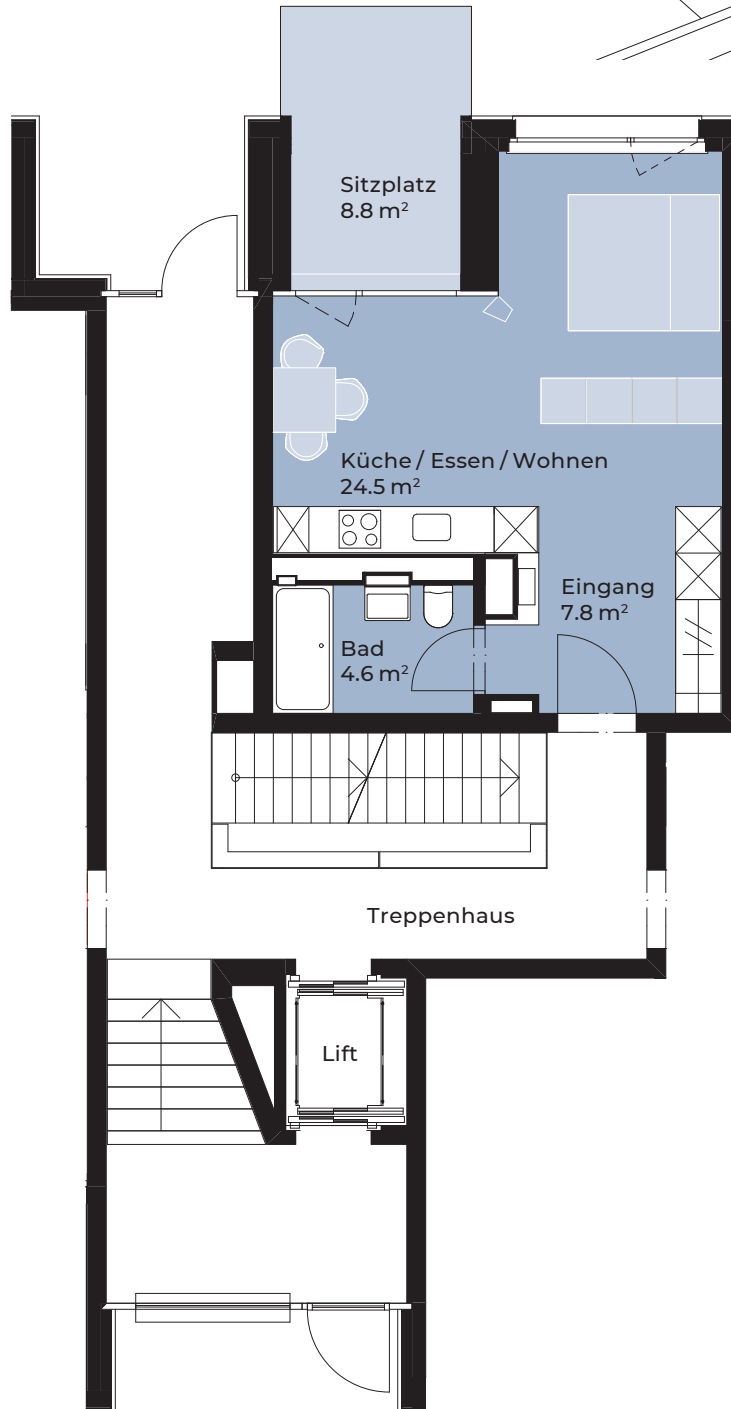

1.5 ZIMMER WOHNUNG ERDGESCHOSS | TYP 1.E

Wohnfläche: 36.9 m²

Sitzplatz: 8.8 m²

Whg.-Nr.: 108.02 | 110.02

Alle Angaben, Pläne, Zeichnungen usw. sind unverbindlich. Änderungen bleiben vorbehalten.